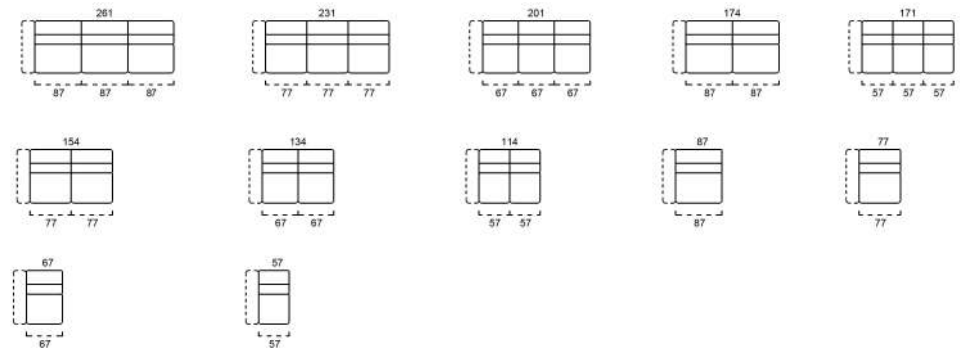

TERMINALE SX/DX

LHF/RFH SOFA