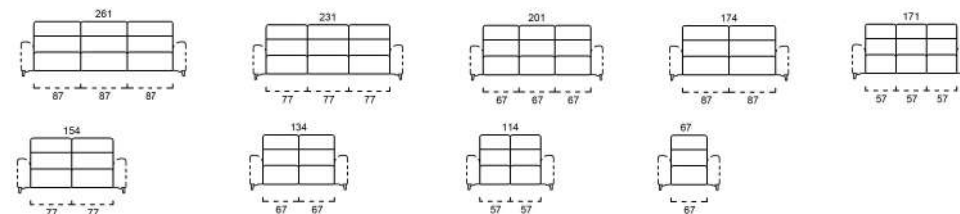

DIVANO

SOFA