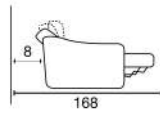

RELAX OPTIONAL