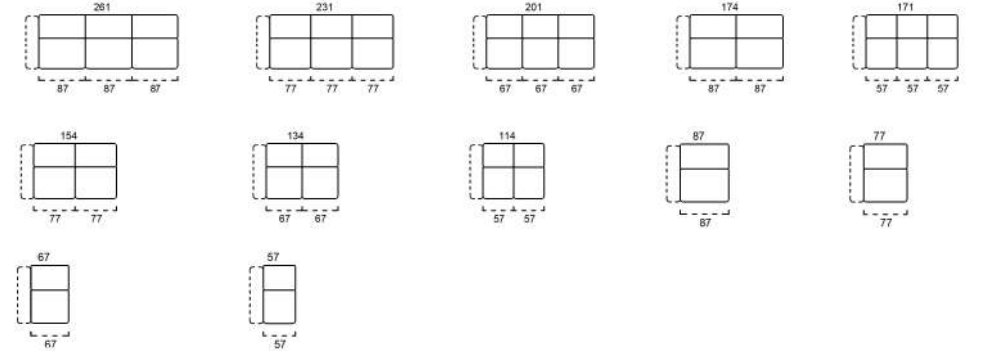

TERMINALE SX/DX
LHF/RFH SOFA