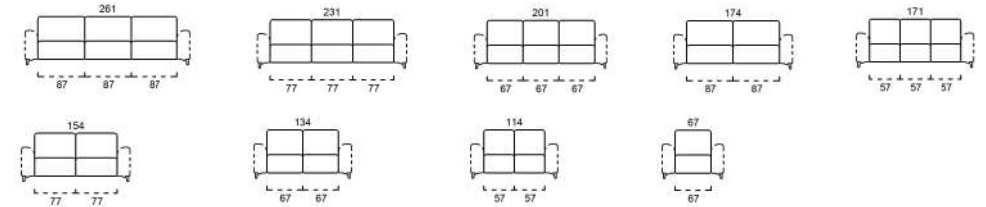

DIVANO
SOFA