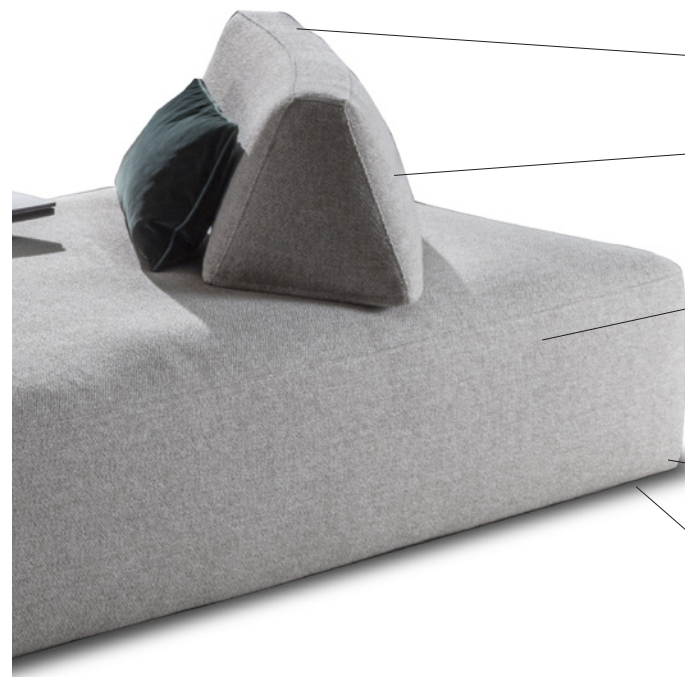

Asso

Caratteristiche Features

- **Rivestimenti** in tessuto completamente sfoderabili.
Fully removable fabric covers.
- **Schienale** curvo in poliuretano espanso con base in legno inserita per aiutarne la staticità.
Curved backrest in polyurethane foam with inserted wooden base to help its static.
- **Sedute monoscocca** in poliuretano espanso a quote differenziate accoppiato ad un trapuntino in piuma, il tutto ricoperto di tessuto in puro cotone a tenuta di piuma.
Monocoque seats in differentiated-density polyurethane foam coupled with a feather quilt, all covered in feather-tight pure cotton fabric.
- **Struttura** in legno e derivati leggeri con imbottitura in poliuretano espanso, il tutto rivestito in vellutino.
Structure in wood and light derivatives with padding in polyurethane foam, all covered in velvet.
- **Piedi** a scomparsa in ABS nero con inserto antiscivolo.
Invisible feet in black ABS with non-slip insert.

Variazioni Variations

Isola monoscocca accostabile a tutti i terminali dei divani con altezza di seduta a 42 cm.

Monocoque island that can be joined to all the ends of the sofas with a seat height of 42 cm.