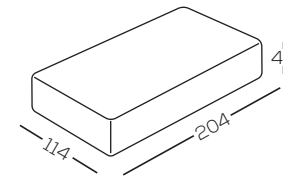

Elementi Elements

ASSCB204