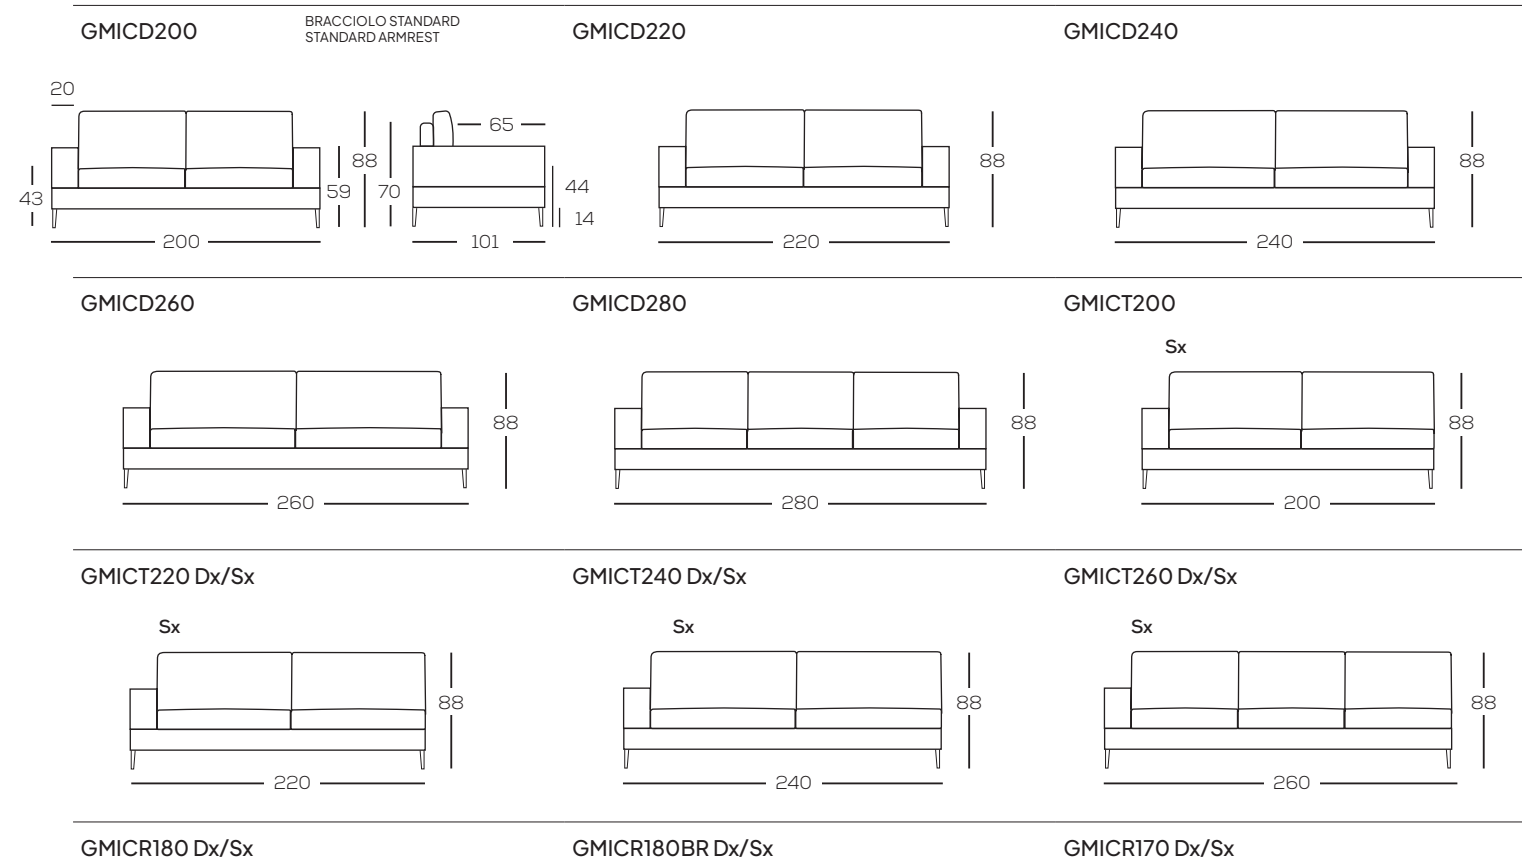

Elementi Elements

TAVOLINO
SERVER