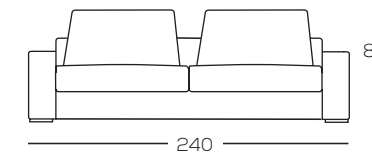

METCD240

METCC90