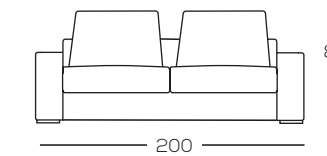

Metropolitan

Caratteristiche Features

- Rivestimenti in tessuto completamente sfoderabili. Profili in cannetè, in tinta o in contrasto.
  Fully removable fabric covers. Profiles in cannetè, matching or contrasting.
- Cuscini schienale in filpiuma (speciale miscela soffice ed ipoallergenica composta da vera piuma e fibra siliconata cava), il tutto ricoperto di tessuto in puro cotone a tenuta di piuma.
  Back cushions in FILPIUMA (special soft and hypoallergenic mixture composed of real feather and hollow silicone fiber), all covered in feather-tight pure cotton fabric.
- Struttura in legno e derivati leggeri con molleggio a cinghie elastiche ed imbottitura in poliuretano espanso, il tutto rivestito in vellutino bianco.
  Structure in wood and light derivatives with springing with elastic belts and padding in polyurethane foam, all covered in white velvet.
- Cuscini seduta in poliuretano espanso a quote differenziate con accoppiato un trapuntino in vera piuma, ricoperti di tessuto in puro cotone a tenuta di piuma.
  Seat cushions in differentiated-density polyurethane foam with a real feather quilt combined, covered with feather-tight pure cotton fabric.
- Piedi non a vista h. cm 3,5 in faggio tinta wengè.
  Feet not visible h. 3.5 cm in wengè-colored beech.

Variazioni Variations

A richiesta sono disponibili piedi a vista h. cm 3,5 in fusione di alluminio nella finitura lucida o bronzata con maggiorazione.
Si prega di specificare le finiture al momento dell'ordine.

*Upon request 3.5 cm h. Feet in cast aluminum are available in glossy or bronze finish with an extra cost.
Please specify finishings upon order.*