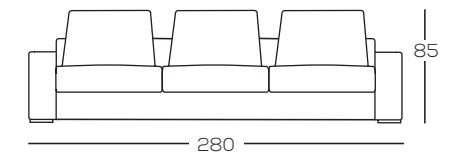

Metropolitan

Caratteristiche Features

- Rivestimenti in tessuto completamente sfoderabili. Profili in cannetè, in tinta o in contrasto.
  Fully removable fabric covers. Profiles in cannetè, matching or contrasting.
- Cuscini schienale in filpiuma (speciale miscela soffice ed ipoallergenica composta da vera piuma e fibra siliconata cava), il tutto ricoperto di tessuto in puro cotone a tenuta di piuma.
  Back cushions in FILPIUMA (special soft and hypoallergenic mixture composed of real feather and hollow silicone fiber), all covered in feather-tight pure cotton fabric.
- Struttura in legno e derivati leggeri con molleggio a cinghie elastiche ed imbottitura in poliuretano espanso, il tutto rivestito in vellutino bianco.
  Structure in wood and light derivatives with springing with elastic belts and padding in polyurethane foam, all covered in white velvet.
- Cuscini seduta in poliuretano espanso a quote differenziate con accoppiato un trapuntino in vera piuma, ricoperti di tessuto in puro cotone a tenuta di piuma.
  Seat cushions in differentiated-density polyurethane foam with a real feather quilt combined, covered with feather-tight pure cotton fabric.
- Piedi non a vista h. cm 3,5 in faggio tinta wengè.
  Feet not visible h. 3.5 cm in wengè-colored beech.

Variazioni Variations

A richiesta sono disponibili piedi a vista h. cm 3,5 in fusione di alluminio nella finitura lucida o bronzata con maggiorazione.
Si prega di specificare le finiture al momento dell'ordine.

*Upon request 3.5 cm h. Feet in cast aluminum are available in glossy or bronze finish with an extra cost.
Please specify finishings upon order.*