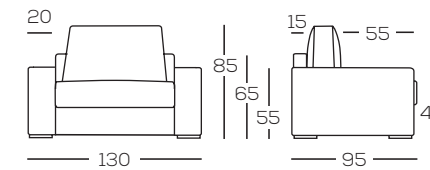

Elementi Elements

METCP130