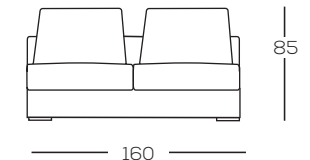

Metropolitan

Caratteristiche Features

- Rivestimenti in tessuto completamente sfoderabili. Profili in cannetè, in tinta o in contrasto.
  Fully removable fabric covers. Profiles in cannetè, matching or contrasting.
- Cuscini schienale in filpiuma (speciale miscela soffice ed ipoallergenica composta da vera piuma e fibra siliconata cava), il tutto ricoperto di tessuto in puro cotone a tenuta di piuma.
  Back cushions in FILPIUMA (special soft and hypoallergenic mixture composed of real feather and hollow silicone fiber), all covered in feather-tight pure cotton fabric.
- Struttura in legno e derivati leggeri con molleggio a cinghie elastiche ed imbottitura in poliuretano espanso, il tutto rivestito in vellutino bianco.
  Structure in wood and light derivatives with springing with elastic belts and padding in polyurethane foam, all covered in white velvet.
- Cuscini seduta in poliuretano espanso a quote differenziate con accoppiato un trapuntino in vera piuma, ricoperti di tessuto in puro cotone a tenuta di piuma.
  Seat cushions in differentiated-density polyurethane foam with a real feather quilt combined, covered with feather-tight pure cotton fabric.
- Piedi non a vista h. cm 3,5 in faggio tinta wengè.
  Feet not visible h. 3.5 cm in wengè-colored beech.

Variazioni Variations

A richiesta sono disponibili piedi a vista h. cm 3,5 in fusione di alluminio nella finitura lucida o bronzata con maggiorazione.
Si prega di specificare le finiture al momento dell'ordine.

*Upon request 3.5 cm h. Feet in cast aluminum are available in glossy or bronze finish with an extra cost.
Please specify finishings upon order.*