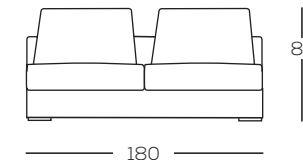

Metropolitan

Caratteristiche Features

- Rivestimenti in tessuto completamente sfoderabili. Profili in cannetè, in tinta o in contrasto.
  Fully removable fabric covers. Profiles in cannetè, matching or contrasting.
- Cuscini schienale in filpiuma (speciale miscela soffice ed ipoallergenica composta da vera piuma e fibra siliconata cava), il tutto ricoperto di tessuto in puro cotone a tenuta di piuma.
  Back cushions in FILPIUMA (special soft and hypoallergenic mixture composed of real feather and hollow silicone fiber), all covered in feather-tight pure cotton fabric.
- Struttura in legno e derivati leggeri con molleggio a cinghie elastiche ed imbottitura in poliuretano espanso, il tutto rivestito in vellutino bianco.
  Structure in wood and light derivatives with springing with elastic belts and padding in polyurethane foam, all covered in white velvet.
- Cuscini seduta in poliuretano espanso a quote differenziate con accoppiato un trapuntino in vera piuma, ricoperti di tessuto in puro cotone a tenuta di piuma.
  Seat cushions in differentiated-density polyurethane foam with a real feather quilt combined, covered with feather-tight pure cotton fabric.
- Piedi non a vista h. cm 3,5 in faggio tinta wengè.
  Feet not visible h. 3.5 cm in wengè-colored beech.

Variazioni Variations

A richiesta sono disponibili piedi a vista h. cm 3,5 in fusione di alluminio nella finitura lucida o bronzata con maggiorazione.
Si prega di specificare le finiture al momento dell'ordine.

*Upon request 3.5 cm h. Feet in cast aluminum are available in glossy or bronze finish with an extra cost.
Please specify finishings upon order.*