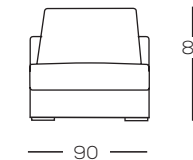

Metropolitan

Caratteristiche Features

- Rivestimenti in tessuto completamente sfoderabili. Profili in cannetè, in tinta o in contrasto.
  Fully removable fabric covers. Profiles in cannetè, matching or contrasting.
- Cuscini schienale in filpiuma (speciale miscela soffice ed ipoallergenica composta da vera piuma e fibra siliconata cava), il tutto ricoperto di tessuto in puro cotone a tenuta di piuma.
  Back cushions in FILPIUMA (special soft and hypoallergenic mixture composed of real feather and hollow silicone fiber), all covered in feather-tight pure cotton fabric.
- Struttura in legno e derivati leggeri con molleggio a cinghie elastiche ed imbottitura in poliuretano espanso, il tutto rivestito in vellutino bianco.
  Structure in wood and light derivatives with springing with elastic belts and padding in polyurethane foam, all covered in white velvet.
- Cuscini seduta in poliuretano espanso a quote differenziate con accoppiato un trapuntino in vera piuma, ricoperti di tessuto in puro cotone a tenuta di piuma.
  Seat cushions in differentiated-density polyurethane foam with a real feather quilt combined, covered with feather-tight pure cotton fabric.
- Piedi non a vista h. cm 3,5 in faggio tinta wengè.
  Feet not visible h. 3.5 cm in wengè-colored beech.

Variazioni Variations

A richiesta sono disponibili piedi a vista h. cm 3,5 in fusione di alluminio nella finitura lucida o bronzata con maggiorazione.
Si prega di specificare le finiture al momento dell'ordine.

*Upon request 3.5 cm h. Feet in cast aluminum are available in glossy or bronze finish with an extra cost.
Please specify finishings upon order.*