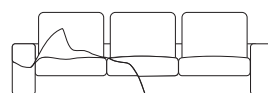

TESSUTO / FABRIC

COMPLETAMENTE SFODERABILE
FULLY REMOVABLE COVERING

FINITURA PIEDE STANDARD STANDARD FOOT FINISHING

TITANIO LUCIDO
H 14,5 cm

FINITURE OPTIONAL OPTIONAL FINISHINGS

METALLO
BLACK OPACO

INOX LUCIDO

INOX SATINATO

CHAMPAGNE
SATINATO

RAL
LUCIDO/OPACO

FINITURE E/O PIEDI OPTIONAL NECESSITANO DI ULTERIORI DUE SETTIMANE DI PRODUZIONE
OPTIONAL FEET AND FINISHINGS NEED TWO ADDITIONAL WEEKS OF PRODUCTION TIME