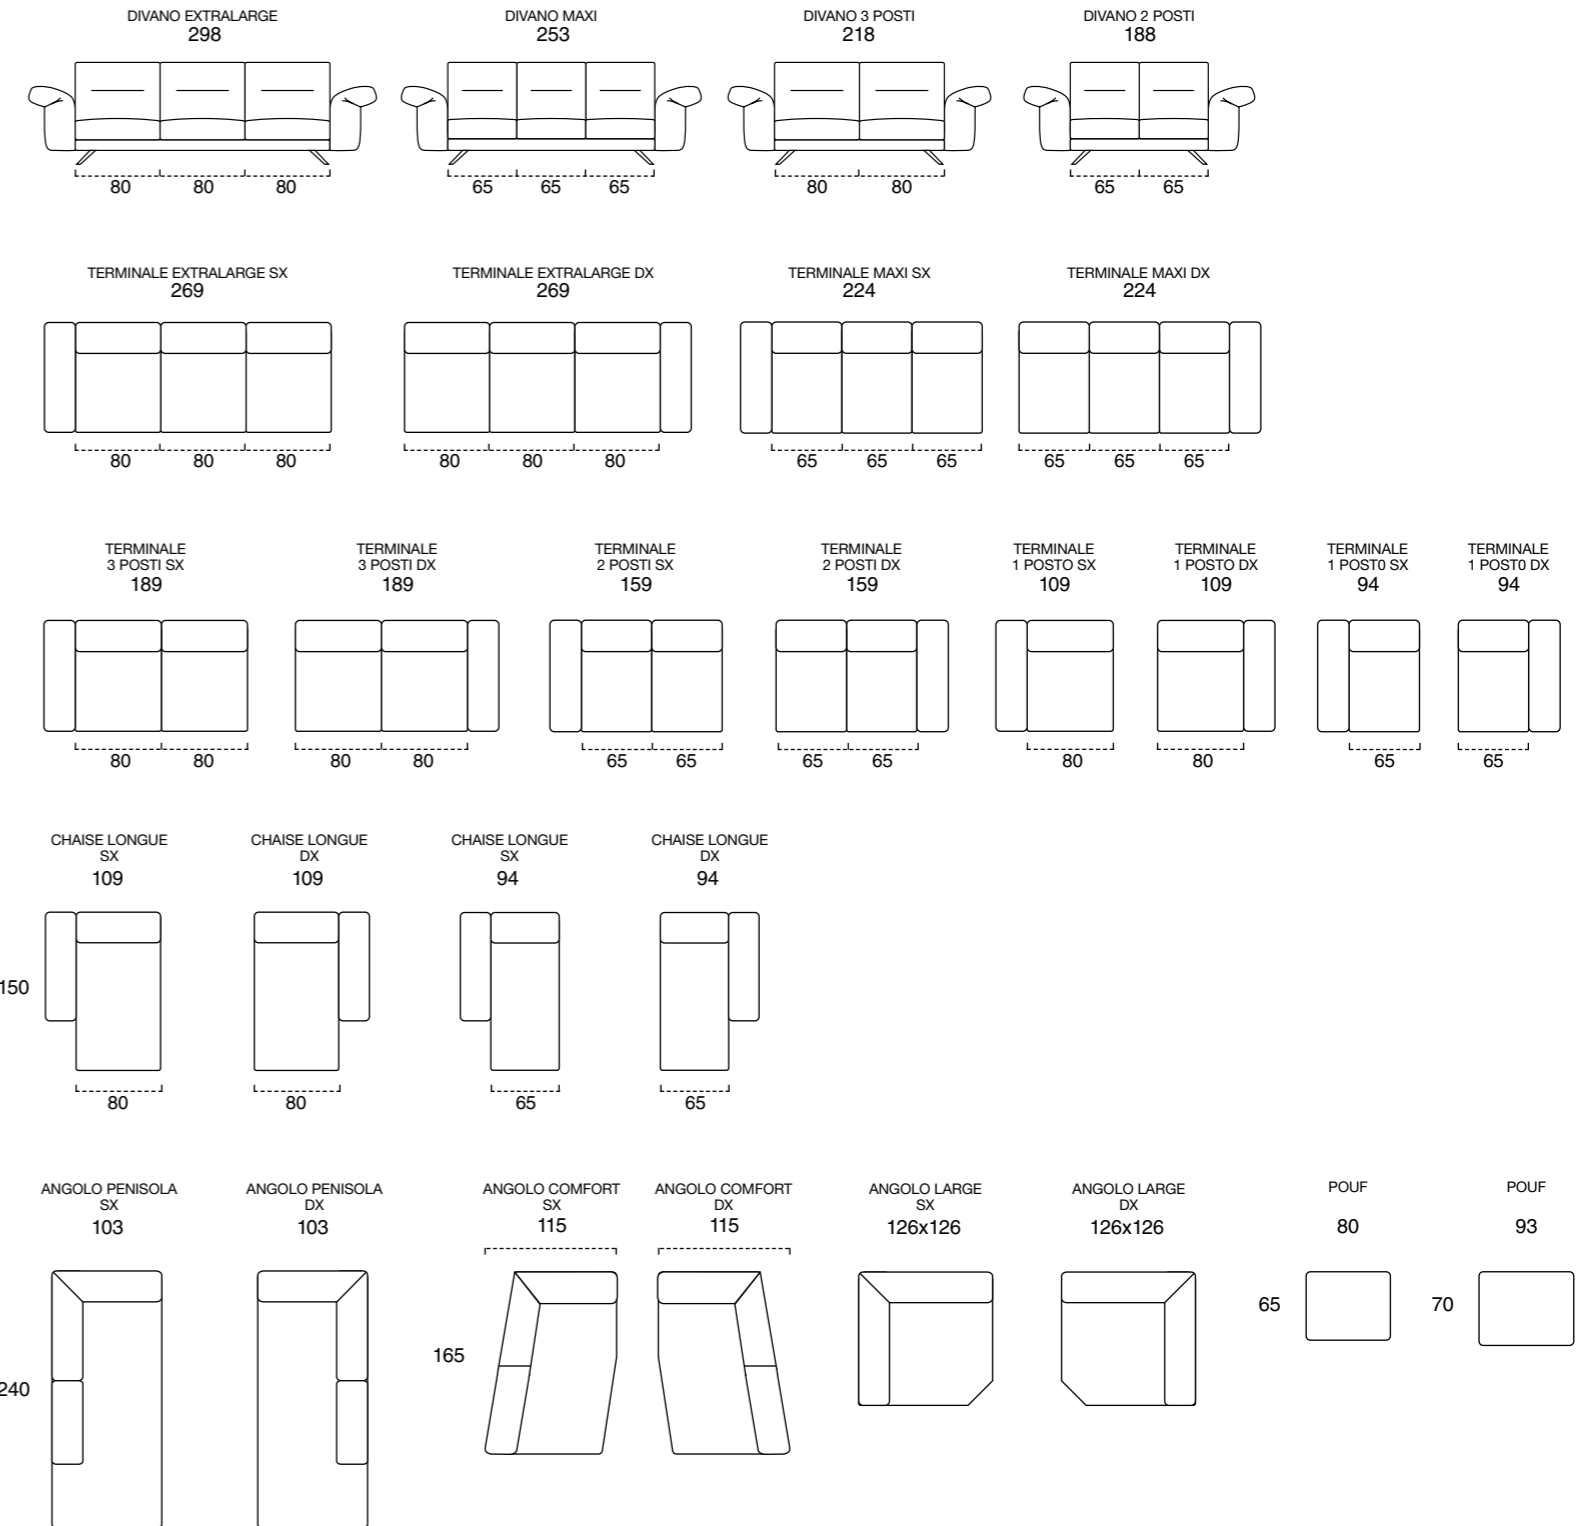

SOSPENSIONE SEDUTA con sistema "elast" (cinghie elastiche).

CUSCINO SEDUTA gomma in poliuretano espanso densità 35kg/m³ rivestita in climasoft e fibre acriliche.

CUSCINO SCHIENALE gomma in poliuretano espanso densità 30kg/m³ rivestita in climasoft e fibre acriliche.

RIVESTIMENTO completamente sfoderabile nelle versioni in tessuto.

NON DISPONIBILE nella versione pelle.

NON DISPONIBILE con letto.

STRUCTURE real wood covered with a protection fabric assembled with glue and staples.

SEAT SUPPORT "elast system"

SEAT CUSHION polyurethane foam density 35kg/m³ covered with climasoft and acrylic fibres coat on top.

BACK CUSHION polyurethane foam density 30kg/m³ covered with a climasoft and acrylic fibres coat on top.

COVERING completely removable coverings in the fabric version.

NOT AVAILABLE in leather.

NON AVAILABLE with bed.

STRUCTURE vrais bois avec rembourrage en polyuréthane et assemblage colle et agrafes.

SUSPENSION ASSISE sangles élastiques.

MOUSSE ASSISE mousse en polyuréthane expansé densité 35kg/m³ avec housse en climasoft et fibres acryliques.

MOUSSE DOSSIER en polyuréthane expansé densité 30kg/m³ et avec housse en climasoft et fibres acryliques.

RETEMENT complètement déhoussable dans la version en tissu.

NON DISPONIBILE dans la version en cuir.

NON DISPONIBILE en convertible.